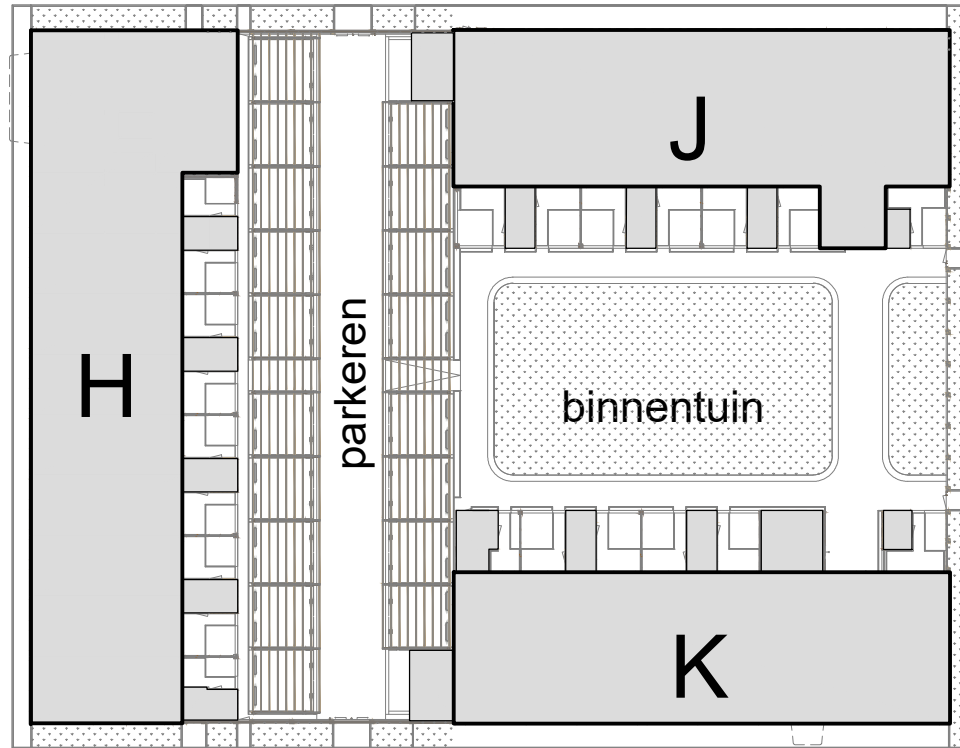

BLOK 1 & 2

BLOK 3

Maria Beshof

Jacob Geelstraat

A.M. van Schurmanhof

BLOK 4

Hermanus van der Tuukhof

COMPLEX	: 11220000	SITUATIE	:
ADRES	: Jacob Geelstraat		:
BOUWJAAR	: 2025		:
OPMERKING	: kleine afwijkingen mogelijk	STATUS	: definitief
Aan deze tekeningen kunnen geen rechten worden ontleend		DATUM	: 13-01-2026