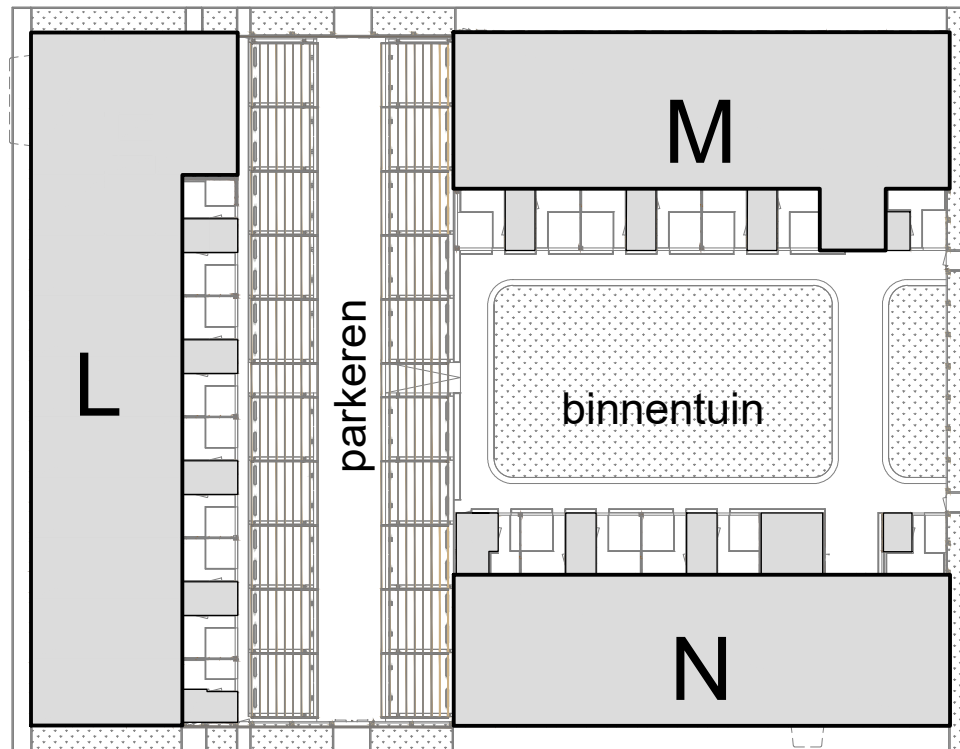

BLOK 1 & 2

BLOK 3

Maria Beshof

Jacob Geelstraat

A.M. van Schurmanhof

BLOK 4

Hermanus van der Tuukhof

COMPLEX	: 11220000	SITUATIE	:
ADRES	: Jacob Geelstraat		:
BOUWJAAR	: 2025		:
OPMERKING	: kleine afwijkingen mogelijk	STATUS	: definitief
Aan deze tekeningen kunnen geen rechten worden ontleend		DATUM	: 13-01-2026