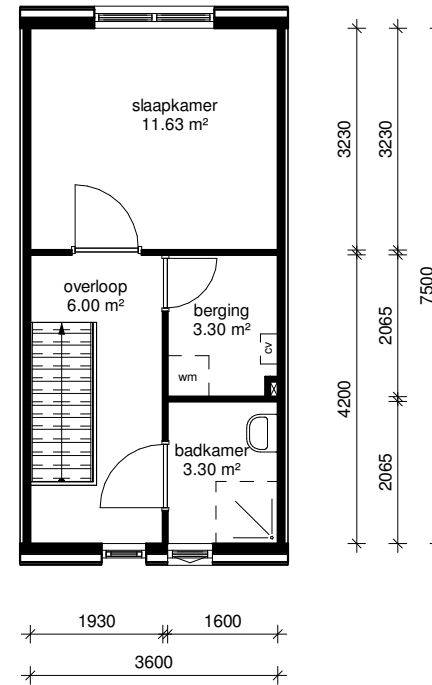

begane grond

eerste verdieping

lefier

Adres: Compagniesterpoot 16	
Postcode: 9611 DN SAPPEMEER	
OGE-nummer: E-0015880	
Schaal: 1 : 100	Formaat: A4
Datum: 02-12-2019	Getekend door: Teknplus
Tekenplus Concordaweg 157, 4206 BK Gorinchem, T: 0183 820392 www.tekenplus.nl <small>Alle maten zijn onder voorbehoud en zijn deze tekening kunt u geen rechten ontleen</small>	