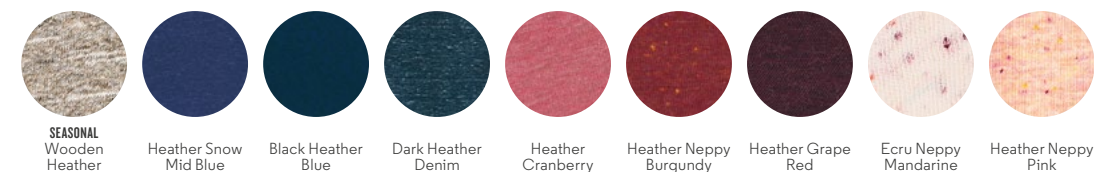

SPECIAL HEATHERS