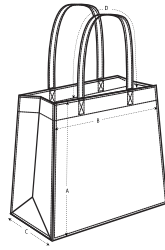

UNISEX TASCHEN

STAU762 - SHOPPING BAG

Shopper aus Stoff

Nicht anwendbar

- Obere Kanten für robustes und hochwertiges Finish gefaltet
- Seitenfalte
- Lange Henkel mit verstärkendem Kreuzstich
- Einfache gleichfarbige Absteppung an den Taschenkanten

Shell : Canvas , 80% recycelter Baumwolle , 20% recyceltes Polyester ,
Vorgewaschen , 300 GSM

WHITES

COLORS

ESSENTIAL HEATHERS

Printing Specifications

Eignet sich für alle Drucktechniken. Mehr Informationen finden Sie auf unserer Website.

Certifications & memberships

Wash Instructions

Mit ähnlichen Farben waschen, Aufdruck nicht bügeln, auf links waschen und bügeln.

SIZES		OS
A	Height	37
B	Length	49
C	Width	14
D	Strap Length	70

PACKING

SIZES	OS
PCS/BAG	5
PCS/BOX	50