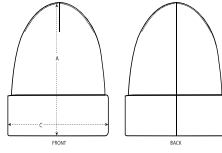

STAU772-RIB BEANIE

Strick-Beanie

Nicht anwendbar

- Vier formende Nähte oben
- Umschlag
- Doppellagig

Combo options

Fisherman Beanie

Shell : 1x1 Full needle rib , 20% recyceltes Polyester , 80% gekämmte ringgesponnene Bio-Baumwolle , Vorgewaschen

Printing Specifications

Informationen zu geeigneten Drucktechniken sind dem Druckleitfaden zu entnehmen.

Certifications & memberships

Wash Instructions

Mit ähnlichen Farben waschen, Aufdruck nicht bügeln, auf links waschen und bügeln.

SIZES		OS
A	Height	28.5
C	Width	22

PACKING

SIZES		OS
PCS/BAG		10
PCS/BOX		100