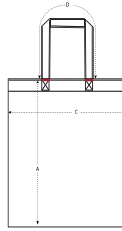

Certifications & memberships

Wash Instructions

Mit ähnlichen Farben waschen, Aufdruck nicht bügeln, auf links waschen und bügeln.

STANLEY/STELLA

SIZES		OS
A	Height	42
C	Width	37
D	Strap Length	65

PACKING

SIZES		OS
PCS/BAG		20
PCS/BOX		200