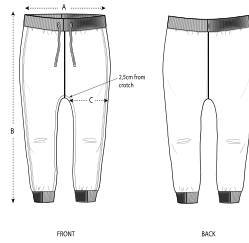

Baby-Jogginghose

Normale Passform

- 1x1-Rippstrick an Bund und unterem Saum
- Flache gleichfarbige Kordel, hochwertig verarbeitete Kordelenden ohne Verschlusskappen
- Gestickte Ösen
- Einfache Absteppung am Bund
- Seitennähte mit Doppelabsteppung

Combo options

Baby Creator

Baby Changer

Baby Cruiser

Mini Shake

Shell : Terry , 85% gekämmte ringgesponnene Bio-Baumwolle , 15% recyceltes Polyester , Vorgewaschen , Weicher Griff , 280 GSM

Printing Specifications

For suitable print techniques, please download our printing guide

Certifications & memberships

Wash Instructions

Mit ähnlichen Farben waschen, aufdruck nicht bügeln, auf links waschen und bügeln.

SIZES	0-6 M/56-68CM	6-12 M/68-80CM	12-18 M/80-86CM	18-24 M/86-92CM	24-36 M/92-98CM
A Waist	17	19	20	21	22.8
B Leg Length	34	40	44	47	52
C Thigh	12	14.5	16.5	17.5	18.5

PACKING

SIZES	0-6 M/56-68CM	6-12 M/68-80CM	12-18 M/80-86CM	18-24 M/86-92CM	24-36 M/92-98CM
PCS/BAG	5	5	5	5	5
PCS/BOX	50	50	50	50	50