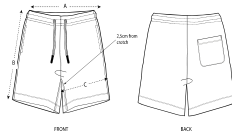

HEATHER GREY

KINDER SHORTS  
STBK102 - MINI BOLTER

Kinder-Joggingshorts

Normale Passform

- Abgesetzter Elastikbund
- Runde gleichfarbige Kordel, Kordelenden aus Metall
- Gestickte Ösen
- Seitliche Taschen
- Aufgesetzte Gesäßtasche
- Breite Doppelabsteppung am unteren Saum

Combo options

Mini Cruiser

Mini Changer

Mini Creator

Shell : Terry , 85% gekämmte ringgesponnene Bio-Baumwolle , 15% recyceltes Polyester , Vorgewaschen , Weicher Griff , 280 GSM

Printing Specifications

Informationen zu geeigneten Drucktechniken sind dem Druckleitfaden zu entnehmen.

Certifications & memberships

Wash Instructions

Mit ähnlichen Farben waschen, Aufdruck nicht bügeln, auf links waschen und bügeln.

SIZES	3-4	5-6/110-116CM	7-8/122-128CM	9-11/134-146CM	12-14
A Waist	24	25.5	28	31	34
B Leg Length	25.5	30.5	35.5	42.5	47.5
C Thigh	23	24.5	25.5	28	31

### PACKING

SIZES	3-4	5-6/110-116CM	7-8/122-128CM	9-11/134-146CM	12-14
PCS/BAG	0	0	0	0	0
PCS/BOX	0	0	0	0	0