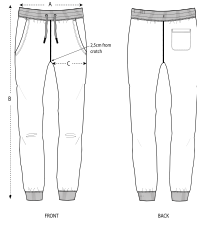

COLORS

ESSENTIAL HEATHERS

UNISEX HOSEN
STBM569 - MOVER

Unisex Jogginghose

Normale Passform

- 1x1 Rippstrick am Abgesetzter
- Runde gleichfarbige Kordel, Kordelenden aus Metall, Metallösen
- Bundinnenseite und Taschenböden aus Jersey
- Paspelierte Gesäßtasche
- 1x1 Rippstrick am Beinsaum
- Doppelabsteppung an Hosenbund, Hosentaschen und Hosenende

Combo options

Shell : Aufgerautes Sweatshirt , 85% gekämmte ringgesponnene Bio-Baumwolle , 15% recyceltes Polyester , Vorgewaschen , Weicher Griff , 300 GSM

Printing Specifications

Eignet sich für alle Drucktechniken. Mehr Informationen finden Sie auf unserer Website.

Certifications & memberships

Wash Instructions

Wash similar colours together, do not iron on print, wash and iron inside out.

SIZES		XXS	XS	S	M	L	XL	XXL	3XL
A	Waist	33.5	34	37	40	43	46	49	50
B	Leg Length	98	100	102	104	106	108	110	110
C	Thigh	28	28	29.2	30	31	32.5	34	35

PACKING

SIZES		XXS	XS	S	M	L	XL	XXL	3XL
	PCS/BAG	5	5	5	5	5	5	5	5
	PCS/BOX	10	20	20	20	20	20	20	10