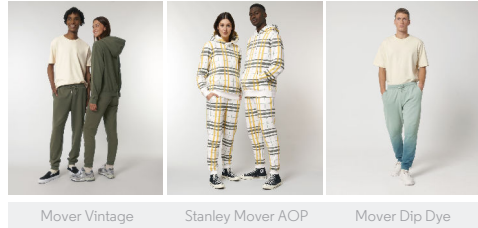

COLORS

ESSENTIAL HEATHERS

UNISEX HOSEN
STBM569 - MOVER

Unisex Jogginghose

Normale Passform

- 1x1 Rippstrick am Abgesetzter
- Runde gleichfarbige Kordel, Kordelenden aus Metall, Metallösen
- Bundinnenseite und Taschenböden aus Jersey
- Paspelierte Gesäßtasche
- 1x1 Rippstrick am Beinsaum
- Doppelabsteppung an Hosenbund, Hosentaschen und Hosenende

Combo options

Shell : Aufgerautes Sweatshirt , 85% gekämmte ringgesponnene Bio-Baumwolle , 15% recyceltes Polyester , Vorgewaschen , Weicher Griff , 300 GSM

Printing Specifications

Eignet sich für alle Drucktechniken. Mehr Informationen finden Sie auf unserer Website.