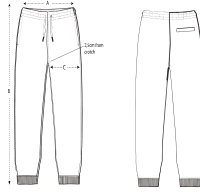

#### Normale Passform

- Elastisches Taillenband aus gleichem Material
- Runde Kordelzüge in passender Hosenfarbe
- Geschlossene Metallenden
- Knopflochhosen für den Kordelzug-Ausgang
- Eingesetzte Seitennähte
- Taschenbeutel aus gleichem Material und Single-Jersey
- Eingearbeitete Tasche auf der Rückseite
- 1x1-Ripp am unteren Beinabschluss

#### Printing Specifications

#### Wash Instructions

Wash similar colours together, no ironing on print, wash and iron inside out.

SIZES	XXS	XS	S	M	L	XL	XXL	3XL
A Waist	33	35	37	39	42	45	48	51
B Leg Length	98	100	102	104	106	108	110	110
C Thigh	29	30	31	32	33.5	35	36.5	38