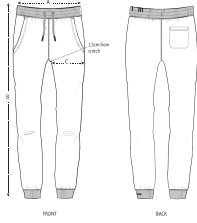

COLORS

ESSENTIAL HEATHERS

UNISEX HOSEN

STBU577 - MOVER DIP DYE

Tauchgefärbte Unisex-Jogginghosen

Normale Passform

- Bund 1x1-Rippstrick
- Runde gleichfarbige Kordel, Kordelenden aus Metall
- Metallösen am Kordelzug
- Taschenfutter aus Single-Jersey
- Paspelierte Gesäßtasche
- 1x1 Rippstrick am Beinsaum
- Doppelabsteppung an Hosenbund, Hosentaschen, Längsnähten und Hosenenden
- Tauchgefärbtes Produkt – jedes Kleidungsstück kann unterschiedlich aussehen, die Farbe kann sich auswaschen, befolgen Sie unser Pflegeetikett
- Lesen Sie bitte die Druckempfehlungen sorgfältig durch

Combo options

Shell : Aufgerautes Sweatshirt, 100% gekämmte ringgesponnene Bio-Baumwolle , Am Stück vorgewaschen , Am Stück gefärbt , 300 GSM

Printing Specifications

Passt zu allen Druckverfahren. Für Einzelheiten laden Sie bitte unseren Druckleitfaden herunter.

SIZES		XXS	XS	S	M	L	XL	XXL	3XL
A	Waist	33.5	34	37	40	43	46	49	50
B	Leg Length	98	100	102	104	106	108	110	110
C	Thigh	28	28	29.2	30	31	32.5	34	35

PACKING

SIZES		XXS	XS	S	M	L	XL	XXL	3XL
	PCS/BAG	5	5	5	5	5	5	5	5
	PCS/BOX	10	20	20	20	20	20	20	10