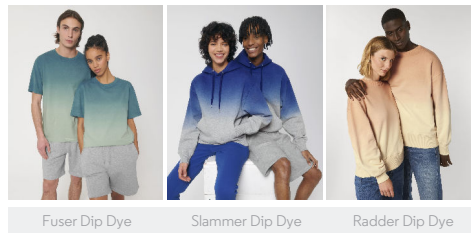

COLORS

ESSENTIAL HEATHERS

UNISEX HOSEN

STBU577 - MOVER DIP DYE

Tauchgefärbte Unisex-Jogginghosen

Normale Passform

- Bund 1x1-Rippstrick
- Runde gleichfarbige Kordel, Kordelenden aus Metall
- Metallösen am Kordelzug
- Taschenfutter aus Single-Jersey
- Paspelierte Gesäßtasche
- 1x1 Rippstrick am Beinsaum
- Doppelabsteppung an Hosenbund, Hosentaschen, Längsnähten und Hosenenden
- Tauchgefärbtes Produkt – jedes Kleidungsstück kann unterschiedlich aussehen, die Farbe kann sich auswaschen, befolgen Sie unser Pflegeetikett
- Lesen Sie bitte die Druckempfehlungen sorgfältig durch

Combo options

Shell : Aufgerautes Sweatshirt, 100% gekämmte ringgesponnene Bio-Baumwolle , Am Stück vorgewaschen , Am Stück gefärbt , 300 GSM

Printing Specifications

Passt zu allen Druckverfahren. Für Einzelheiten laden Sie bitte unseren Druckleitfaden herunter.

Certifications & memberships

Wash Instructions

Separat waschen und trocknen, Farbe färbt ab, nicht über die Bedruckung bügeln, auf links waschen und bügeln. Dieses Kleidungsstück ist tauchgefärbt. Jedes Kleidungsstück kann unterschiedlich aussehen. Der Farbeffekt kann im Laufe der Zeit ausbleichen. Die Farbe kann beim Reiben an hellen Materialien übertragen werden. Mildes Waschmittel verwenden, das kein Bleichmittel enthält.