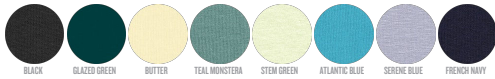

UNISEX SHORTS
STBU578 - TRAINER

WHITES

COLORS

ESSENTIAL

HEATHERS

Unisex-Joggingshorts

Normale Passform

- Bund 1x1-Rippstrick
- Runde gleichfarbige Kordel, Kordelenden aus Metall
- Metallösen am Kordelzug
- Bundinnenseite und Taschen (böden) aus Jersey
- Paspelierte Gesäßtasche
- Doppelabsteppung an Hosenbund, Hosentaschen, Längsnähten und Hosenenden
- Doppelabsteppung am Hosenende

Combo options

Shell : Terry , 85% gekämmte ringgesponnene Bio-Baumwolle , 15% recyceltes Polyester , Vorgewaschen , Weicher Griff , 300 GSM

Printing Specifications

Certifications & memberships

Wash Instructions