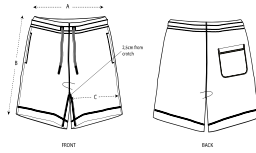

Combo options

COLORS

ESSENTIAL  
 HEATHERS

Shell : Terry , 100% Cotton - Organic Carded , Dry Handfeel , 400 GSM

Printing Specifications

Informationen zu geeigneten Drucktechniken sind dem Druckleitfaden zu entnehmen.

Certifications & memberships

Wash Instructions

Mit ähnlichen Farben waschen, Aufdruck nicht bügeln, auf links waschen und bügeln.

SIZES	XXS	XS	S	M	L	XL	XXL	3XL
A Waist	35.5	36	39	42	45	48	51	52
B Leg Length	43	45	47	49	51	53	55	55
C Thigh	31.5	32	33	34	35	36.5	38	39

## PACKING

SIZES	XXS	XS	S	M	L	XL	XXL	3XL
PCS/BAG	5	5	5	5	5	5	5	5
PCS/BOX	10	20	20	20	20	20	20	10