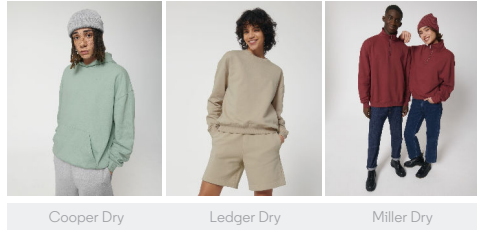

UNISEX SHORTS  
**STBU944 - BOARDER DRY**

**Unisex-Joggingshorts mit trockener Haptik**

Lässige Passform

- Elastikbund aus Oberstoff
- Runde gleichfarbige Kordel, Kordelenden aus Metall
- Gestickte Ösen
- Taschenfutter aus Single-Jersey
- Aufgesetzte Gesäßtasche
- Einfache Absteppung an Bund, Taschenöffnung und Schrittnähten
- Breite Doppelabsteppung am unteren Saum und Beininnennähten

Combo options

COLORS

ESSENTIAL  
 HEATHERS

Shell : Terry , 100% Cotton - Organic Carded , Dry Handfeel , 400 GSM

Printing Specifications

Informationen zu geeigneten Drucktechniken sind dem Druckleitfaden zu entnehmen.