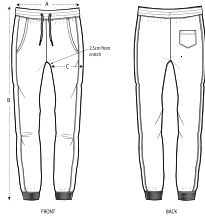

DARK HEATHER

HEATHER GREY

**Damen Jogginghose**

Enganliegende Passform

- Abgesetzter Bund
- Runde gleichfarbige Kordel, Kordelenden aus Metall
- Metallösen
- Bundinnenseite und Taschenböden aus Jersey (bei einigen Farben in Kontrastfarbe)
- Abgesetzte Streifenapplikation an den Seiten
- Aufgesetzte Gesäßtasche
- 1x1 Rippstrick am Beinsaum
- Flatlock-Absteppung auf allen Nähten

Combo options

Stanley Steps

Mini Shake

Shell : Terry , 85% gekämmte ringgesponnene Bio-Baumwolle , 15% recyceltes Polyester , Weicher Griff , 300 GSM

Printing Specifications

Eignet sich für alle Drucktechniken. Mehr Informationen finden Sie auf unserer Website.

SIZES		XS	S	M	L	XL
A	Waist	38	40	42.5	45	47.5
B	Leg Length	96	98	100	101	102
C	Thigh	25.8	26.5	27.5	29	30.5

### PACKING

SIZES	XS	S	M	L	XL
PCS/BAG	5	5	5	5	5
PCS/BOX	20	20	20	20	20