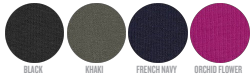

COLORS

ESSENTIAL HEATHERS

DAMEN SWEATKLEIDER

STDWIGI - STELLA KICKER

Oversized Damen-Kleid mit Rundhalsausschnitt

Oversized

- Eingesetzte Ärmel (Set in)
- 1x1-Rippstrick an Halsausschnitt, Ärmelenden und am unteren Saum
- Nackenband mit Fischgrätmuster
- Abgesetzter Halbmond im Nacken
- Einfache Absteppung an Ärmelenden und am unteren Saum

Combo options

Stella Kicker Tie and Dye

Shell : Terry , 85% gekämmte ringgesponnene Bio-Baumwolle , 15% recyceltes Polyester , Vorgewaschen , Weicher Griff , 300 GSM

Printing Specifications

Informationen zu geeigneten Drucktechniken sind dem Druckleitfaden zu entnehmen.