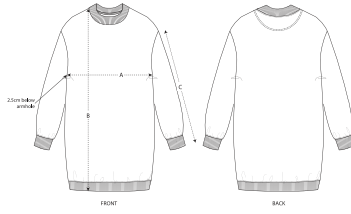

COLORS

ESSENTIAL HEATHERS

DAMEN SWEATKLEIDER

STDWIGI - STELLA KICKER

Oversized Damen-Kleid mit Rundhalsausschnitt

Oversized

- Eingesetzte Ärmel (Set in)
- 1x1-Rippstrick an Halsausschnitt, Ärmelenden und am unteren Saum
- Nackenband mit Fischgrätmuster
- Abgesetzter Halbmond im Nacken
- Einfache Absteppung an Ärmelenden und am unteren Saum

Combo options

Stella Kicker Tie and Dye

Shell : Terry , 85% gekämmte ringgesponnene Bio-Baumwolle , 15% recyceltes Polyester , Vorgewaschen , Weicher Griff , 300 GSM

Printing Specifications

Informationen zu geeigneten Drucktechniken sind dem Druckleitfaden zu entnehmen.

Certifications & memberships

Wash Instructions

Mit ähnlichen Farben waschen, Aufdruck nicht bügeln, auf links waschen und bügeln.

SIZES		XS	S	M	L	XL	XXL
A	Half Chest	58.5	61	64	67	70	73
B	Body Length	87	89	91	93	94	95
C	Sleeve Length	54	54	55	55.5	56	56

PACKING

SIZES	XS	S	M	L	XL	XXL
PCS/BAG	5	5	5	5	5	5
PCS/BOX	20	20	20	20	20	20