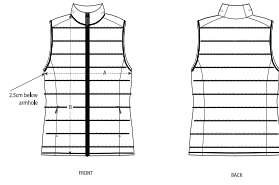

#### Enganliegende Passform

- Ohne Ärmel
- Hoher Kragen
- Nach innen gekehrter Nylonreißverschluss
- Paspeltaschen mit Reißverschluss mit extra Ripsband-Schieber
- Ärmelansätzen mit elastischem Schrägband eingefasst
- Vollständig wattiert
- Einsätze an den Seiten für verbesserte Passform
- Innennähte mit Schrägbandeinfassung
- Unterer Saum mit verstellbarem Kordelstopper aus Polyester und elastischer Kordel

#### Wash Instructions

Mit ähnlichen Farben waschen,  
nicht bügeln,  
auf links waschen.

Reißverschlüsse vor dem Waschen schließen.

STANLEY/STELLA

SIZES		XS	S	M	L	XL	XXL
A	Half Chest	47	50	53	56	59	62
B	Body Length	58	60	62	64	66	68