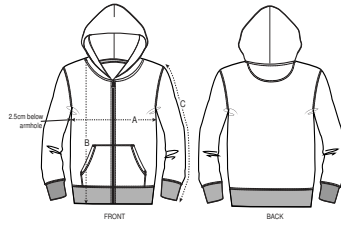

- Eingesetzte Ärmel
- Kapuze mit abgesetztem Futter
- Nackenband und innenliegender Reißverschluss mit Fischgrätmuster
- Abgesetzter Halbmond im Nacken
- Metallreißverschluss
- 1x1 Rippstrick an Ärmelenden und unterem Saum
- Doppelabsteppung an Ärmelansätzen, Ärmelenden und unterem Saum
- Kängurutasche mit breiter Doppelabsteppung

Combo options

Stanley Cultivator

Shell : Aufgerautes Sweatshirt , 85% gekämmte ringgesponnene Bio-Baumwolle , 15% recyceltes Polyester , Vorgewaschen , Weicher Griff , 300 GSM

Printing Specifications

Eignet sich für alle Drucktechniken. Mehr Informationen finden Sie auf unserer Website.

Certifications & memberships

Wash Instructions

Mit ähnlichen Farben waschen, Aufdruck nicht bügeln, auf links waschen und bügeln.

SIZES	3-4	5-6/110-116CM	7-8/122-128CM	9-11/134-146CM	12-14
A Half Chest	35	37	39	43	46
B Body Length	42	46	51.5	57.5	62.5
C Sleeve Length	36.5	42	48	54	59

PACKING

SIZES	3-4	5-6/110-116CM	7-8/122-128CM	9-11/134-146CM	12-14
PCS/BAG	5	5	5	5	5
PCS/BOX	20	20	20	20	20