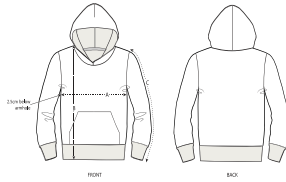

SIZES	3-4	5-6/110-116CM	7-8/122-128CM	9-11/134-146CM	12-14
A Half Chest	35	37	39	43	46
B Body Length	42	46	51.5	57.5	62.5
C Sleeve Length	36.5	42	48	54	59

PACKING

SIZES	3-4	5-6/110-116CM	7-8/122-128CM	9-11/134-146CM	12-14
PCS/BAG	5	5	5	5	5
PCS/BOX	20	20	20	20	20