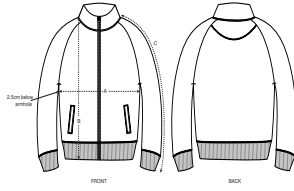

Shell : Aufgerautes Sweatshirt , 85% gekämmte ringgesponnene Bio-Baumwolle , 15% recyceltes Polyester , Vorgewaschen , Weicher Griff , 300 GSM

Printing Specifications

Eignet sich für alle Drucktechniken. Mehr Informationen finden Sie auf unserer Website.

SIZES		S	M	L	XL	XXL
A	Half Chest	51.5	54	57	60	63
B	Body Length	70	72	74	76	78
C	Sleeve Length	79	80.5	82	83.5	85