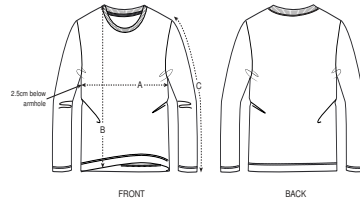

KINDER T-SHIRTS  
STTK907 - MINI HOPPER

Iconic Kinder T-Shirt mit langen Ärmeln

Normale Passform

- Eingesetzte Ärmel
- 1x1 Rippstrick am Halsausschnitt
- Abgesetztes Nackenband
- Schmale Doppelabsteppung an Ärmelenden und unterem Saum

Combo options

WHITES

COLORS

ESSENTIAL

HEATHERS

Shell : Singlejersey , 100% gekämmte ringgesponnene Bio-Baumwolle ,  
Vorgewaschen , 155 GSM

Printing Specifications

Eignet sich für alle Drucktechniken. Mehr Informationen finden Sie auf unserer Website.

Certifications & memberships

Wash Instructions

Mit ähnlichen Farben waschen, Aufdruck nicht bügeln, auf links waschen und bügeln.

SIZES	3-4	5-6/110-116CM	7-8/122-128CM	9-11/134-146CM	12-14
A Half Chest	32.5	34.5	36.5	40.5	43.5
B Body Length	42	46	51.5	57.5	62.5
C Sleeve Length	35.5	40	46	52	57