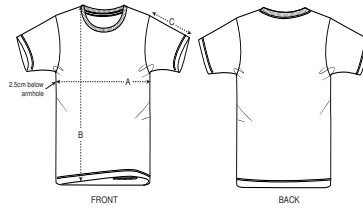

KINDER T-SHIRTS  
**STTK909 - MINI CREATOR**

**Iconic Kinder T-Shirt**

Normale Passform

- Eingesetzte Ärmel
- 1x1 Rippstrick am Halsausschnitt
- Abgesetztes Nackenband
- Schmale Doppelabsteppung an Ärmelenden und unterem Saum

Eignet sich für alle Drucktechniken. Mehr Informationen finden Sie auf unserer Website.

Certifications & memberships

Wash Instructions

Mit ähnlichen Farben waschen, Aufdruck nicht bügeln, auf links waschen und bügeln.

SIZES	3-4	5-6/110-116CM	7-8/122-128CM	9-11/134-146CM	12-14
A Half Chest	33	35	37	41	44
B Body Length	42	46	51.5	57.5	62.5
C Sleeve Length	11.5	12.5	14.5	16.5	18.5

## PACKING

SIZES	3-4	5-6/110-116CM	7-8/122-128CM	9-11/134-146CM	12-14
PCS/BAG	5	5	5	5	5
PCS/BOX	100	100	100	100	100