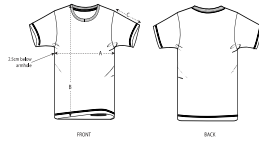

COLORS

KINDER T-SHIRTS
STTK940 - MINI CREATOR DIP DYE

Kinder Dip-Dye-T-Shirt

Normale Passform

- Eingesetzte Ärmel
- 1x1-Rippstrick am Halsausschnitt
- Nackenband aus Oberstoff
- Schmale Doppelabsteppung an Ärmelenden und am unteren Saum
- Dip Dye Produkt, jeder Artikel kann im Aussehen variieren, Farbe kann abfärben, Pflegehinweise beachten
- Druckempfehlungen beachten

Informationen zu geeigneten Drucktechniken sind dem Druckleitfaden zu entnehmen.

Certifications & memberships

Wash Instructions

Separat waschen und trocknen, Farbe kann abfärben, Aufdruck nicht bügeln, auf links waschen und bügeln. Dies ist ein Dip Dye Produkt. Jeder Artikel kann im Aussehen variieren. Farbeffekt kann mit der Zeit verblassen. Farbe kann durch Reibung auf hellere Materialien abfärben. Feinwaschmittel ohne Bleichmittel verwenden.

SIZES	3-4	5-6/110-116CM	7-8/122-128CM	9-11/134-146CM	12-14
A Half Chest	33	35	37	41	44
B Body Length	42	46	51.5	57.5	62.5
C Sleeve Length	11.5	12.5	14.5	16.5	18.5

PACKING

SIZES	3-4	5-6/110-116CM	7-8/122-128CM	9-11/134-146CM	12-14
PCS/BAG	5	5	5	5	5
PCS/BOX	100	100	100	100	100