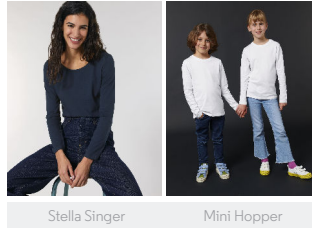

HERREN T-SHIRTS
STTM560- STANLEY SHUFFLER

Iconic Herren T-Shirt mit langen Ärmeln

Normale Passform

- Eingesetzte Ärmel
- 1x1 Rippstrick am Halsausschnitt
- Abgesetztes Nackenband
- Breite Doppelabsteppung an Ärmelenden und unterem Saum

Combo options

WHITES

COLORS

ESSENTIAL
HEATHERS

Shell : Singlejersey , 100% gekämmte ringgesponnene Bio-Baumwolle ,
Vorgewaschen , 180 GSM

Printing Specifications

Eignet sich für alle Drucktechniken. Mehr Informationen finden Sie auf unserer Website.