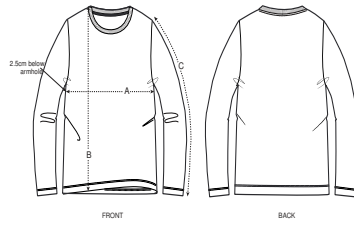

HERREN T-SHIRTS
STTM560- STANLEY SHUFFLER

Iconic Herren T-Shirt mit langen Ärmeln

Normale Passform

- Eingesetzte Ärmel
- 1x1 Rippstrick am Halsausschnitt
- Abgesetztes Nackenband
- Breite Doppelabsteppung an Ärmelenden und unterem Saum

Combo options

WHITES

COLORS

ESSENTIAL
HEATHERS

Shell : Singlejersey , 100% gekämmte ringgesponnene Bio-Baumwolle ,
Vorgewaschen , 180 GSM

Printing Specifications

Eignet sich für alle Drucktechniken. Mehr Informationen finden Sie auf unserer Website.

Certifications & memberships

Wash Instructions

Mit ähnlichen Farben waschen, Aufdruck nicht bügeln, auf links waschen und bügeln.

SIZES		S	M	L	XL	XXL	3XL
A	Half Chest	49	52	55	58	61	64
B	Body Length	70	72	74	76	78	80
C	Sleeve Length	64	65	66	67	68	69