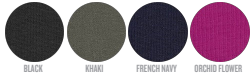

WHITES

WHITE

COLORS

BLACK

KHAKI

FRENCH NAVY

ORCHID FLOWER

ESSENTIAL HEATHERS

HEATHER GREY

UNISEX T-SHIRTS STTU790 - TRIBER

Oversized Unisex-Longsleeve

Oversized

- Eingesetzte Ärmel (Set in)
- 1x1-Rippstrick am Halsausschnitt mit schmaler Doppelabsteppung
- Schmale Absteppung an Ärmelenden und am unteren Saum

Combo options

Triber Splatter

Shell : Singlejersey , 100% gekämmte ringgesponnene Bio-Baumwolle , Vorgewaschen , 180 GSM

Printing Specifications

Informationen zu geeigneten Drucktechniken sind dem Druckleitfaden zu entnehmen.