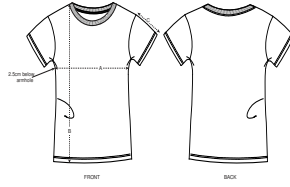

DAMEN T-SHIRTS
STTW032 - STELLA EXPRESSER

Iconic Damen anliegendes T-Shirt

Enganliegende Passform

- Eingesetzte Ärmel
- 1x1 Rippstrick am Halsausschnitt
- Abgesetztes Nackenband
- Schmale Doppelabsteppung an Ärmelenden und unterem Saum

Combo options

WHITES

WHITE

COLORS

BLACK

FRENCH NAVY

Shell : Singlejersey , 100% gekämmte ringgesponnene Bio-Baumwolle ,
Vorgewaschen , 155 GSM

Printing Specifications

Eignet sich für alle Drucktechniken. Mehr Informationen finden Sie auf unserer Website.

Certifications & memberships

Wash Instructions

Wash similar colours together, no ironing on print, wash and iron inside out.

SIZES		XS	S	M	L	XL	XXL
A	Half Chest	42	44.5	47.5	50.5	53.5	56.5
B	Body Length	62	64	66	68	69	69
C	Sleeve Length	16	16	17	17	18	18

PACKING

SIZES	XS	S	M	L	XL	XXL
PCS/BAG	5	5	5	5	5	5
PCS/BOX	100	100	100	100	100	100