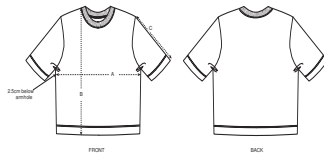

DAMEN T-SHIRTS

STTW054- STELLA FRINGER

Damen dickes boxy T-shirt

Lässige Passform

- Eingesetzte Ärmel
- Ellbogen Länge
- 1x1 Ribbstrick am Ausschnitt, mit einer Naht
- Abgesetztes Nackenband
- Schmale Doppelabsteppung am Saum mit Doppelziernähten

Shell : Singlejersey , 100% gekämmte ringgesponnene Bio-Baumwolle ,
Vorgewaschen , 200 GSM

WHITES

COLORS

Printing Specifications

Eignet sich für alle Drucktechniken. Mehr Informationen finden Sie auf unserer Website.

Certifications & memberships

Wash Instructions

Mit ähnlichen Farben waschen, Aufdruck nicht bügeln, auf links waschen und bügeln.

SIZES		XS	S	M	L	XL	XXL
A	Half Chest	50	52.5	55.5	58.5	61.5	64.5
B	Body Length	60	62	64	66	67	67
C	Sleeve Length	29	30	31	31	32	32