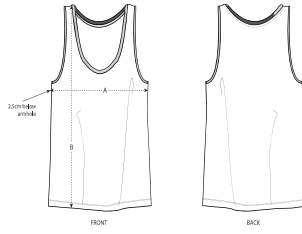

For suitable print techniques, please download our printing guide

Certifications & memberships

Organic
Certified by Control Union
CU 919434

Wash Instructions

Mit ähnlichen Farben waschen, aufdruck nicht bügeln, auf links waschen und bügeln.

SIZES		XS	S	M	L	XL	XXL
A	Half Chest	42.5	45	48	51	54	57
B	Body Length	60.5	62.5	64.5	66.5	67.5	67.5

PACKING

SIZES	XS	S	M	L	XL	XXL
PCS/BAG	5	5	5	5	5	5
PCS/BOX	100	100	100	100	100	100