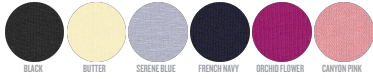

DAMEN TANKTOPS

STTW084- STELLA MINTER

Damen-Tanktop mit normaler Passform

Normale Passform

- Ärmellos
- 1x1-Rippstrick an Halsausschnitt und Armloch
- Halsausschnitt im Nacken mit Band aus Oberstoff versäubert
- Schmale Doppelabsteppung am unteren Saum

Shell : Singlejersey , 100% gekämmte ringgesponnene Bio-Baumwolle ,
Vorgewaschen , 155 GSM

WHITES

COLORS

ESSENTIAL

HEATHERS

SPECIAL

HEATHERS

Printing Specifications