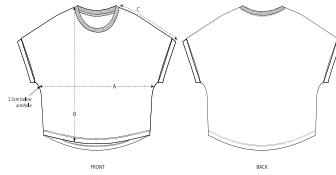

DAMEN T-SHIRTS  
**STTW089 - STELLA COLLIDER**

**Damen-T-Shirt mit aufgeschlagenen Ärmeln**

Oversized

- Dolman-Ärmel
- 1x1-Rippstrick am Halsausschnitt
- Abgesetztes Nackenband
- Gefaltete Manschetten mit Riegelnaht
- Abgerundeter unterer Saum mit Doppelabsteppung (Rücken länger als Vorderseite)

For suitable print techniques, please download our printing guide

Certifications & memberships

Wash Instructions

Mit ähnlichen Farben waschen, Aufdruck nicht bügeln, auf links waschen und bügeln.

SIZES	XS	S	M	L	XL	XXL
A Half Chest	58	60.5	63.5	66.5	69.5	72.5
B Body Length	58.5	60.5	62.5	64.5	65.5	65.5
C Sleeve Length	32.5	33	33.5	34	34.5	35

## PACKING

SIZES	XS	S	M	L	XL	XXL
PCS/BAG	5	5	5	5	5	5
PCS/BOX	100	100	100	100	100	100