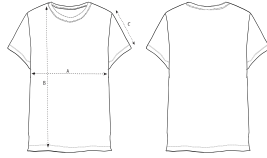

DAMEN T-SHIRTS  
**STTWI73 - STELLA SERENA**

**Das Iconic Mid-Light Damen-Scoop-Neck-T-Shirt**

Normale Passform

- Set-In Ärmel
- Eingesetzter Halsausschnitt aus gleichem Material
- Nackenband innen aus gleichem Material
- Schmale Doppelnadel-Kettenstich an Ärmelbund und Saum

Shell : Singlejersey , 100% gekämmte ringgesponnene Bio-Baumwolle , Vorgewaschen , 155 GSM

WHITES

COLORS

ESSENTIAL

HEATHERS

SPECIAL

HEATHERS

Printing Specifications

Certifications & memberships

Wash Instructions

Wash similar colours together, no ironing on print, wash and iron inside out.

SIZES		XS	S	M	L	XL	XXL
A	Half Chest	47	50	53	56	59	63
B	Body Length	59	62	64	66	68	70
C	Sleeve Length	17	17.5	18	18.5	19	19.5