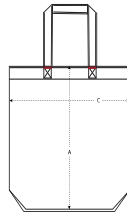

Combo options

RE-Tote Bag

Shell : Canvas , 80% algodón reciclado , 20% poliéster reciclado , Tejido lavado , 300 GSM

Printing Specifications

Adecuado para todo tipo de técnicas de impresión. Visite nuestra página web para más información.

Certifications & memberships

Wash Instructions

Lavar con colores similares, no planchar el estampado, dar la vuelta a la prenda para lavarla, plancharla por el revés.

SIZES		OS
A	Height	39
C	Width	37
D	Strap Length	65