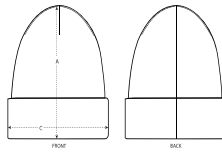

Gorro de punto elástico

No se aplica

- Cuatro costuras para dar forma en la parte superior
- Doblamiento plegable
- Dos capas

Combo options

Fisherman Beanie

Shell : 1x1 Full needle rib , 20% poliéster reciclado , 80% algodón orgánico hilado y peinado , Tejido lavado

Printing Specifications

Descargue nuestra guía de estampados para consultar las técnicas de estampación adecuadas.

Certifications & memberships

Wash Instructions

Lavar juntos los colores similares, no planchar la parte estampada, lavar y planchar del revés.

SIZES		OS
A	Height	28.5
C	Width	22