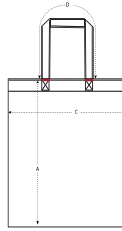

Certifications & memberships

Wash Instructions

Lavar juntos los colores similares, no planchar la parte estampada, lavar y planchar del revés.

SIZES		OS
A	Height	42
C	Width	37
D	Strap Length	65

PACKING

SIZES		OS
PCS/BAG		20
PCS/BOX		200