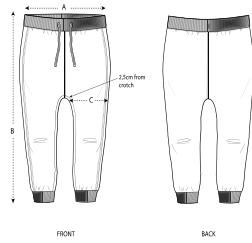

ESSENTIAL

HEATHERS

HEATHER GREY

Pantalones deportivos de bebés

Corte normal

- Canalé 1x1 en la cintura y en el bajo
- Cordón plano, en el mismo tono, sin remates en los extremos
- Ojales bordados
- Puntada sencilla en la cintura
- Costuras laterales con puntada doble

Combo options

Shell : Felpa no perchada , 85% algodón orgánico hilado y peinado , 15% poliéster reciclado , Tejido lavado , Tacto suave , 280 GSM

Printing Specifications

For suitable print techniques, please download our printing guide

Certifications & memberships

Wash Instructions

Lavar colores similares juntos, no planchar el estampado, lavar y planchar del revés.

SIZES	0-6 M/56-68CM	6-12 M/68-80CM	12-18 M/80-86CM	18-24 M/86-92CM	24-36 M/92-98CM
A Waist	17	19	20	21	22.8
B Leg Length	34	40	44	47	52
C Thigh	12	14.5	16.5	17.5	18.5

PACKING

SIZES	0-6 M/56-68CM	6-12 M/68-80CM	12-18 M/80-86CM	18-24 M/86-92CM	24-36 M/92-98CM
PCS/BAG	5	5	5	5	5
PCS/BOX	50	50	50	50	50