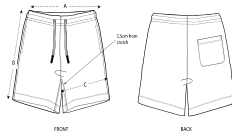

HEATHER GREY

INFANTIL SHORTS

STBK102- MINI BOLTER

Los joggers cortos para los más pequeños

Corte normal

- Cinturilla en tejido principal
- Cordón redondo en el mismo tono rematado con extremos de acabado metálico
- Ojales bordados
- Bolsillos delanteros
- Bolsillo plastrón trasero
- Pespunte doble en el bajo

Combo options

Mini Cruiser

Mini Changer

Mini Creator

Shell : Felpa no perchada , 85% algodón orgánico hilado y peinado , 15% poliéster reciclado , Tejido lavado , Tacto suave , 280 GSM

Printing Specifications

Wash Instructions

Lavar juntos los colores similares, no planchar la parte estampada, lavar y planchar del revés.

SIZES	3-4	5-6/110-116CM	7-8/122-128CM	9-11/134-146CM	12-14
A Waist	24	25.5	28	31	34
B Leg Length	25.5	30.5	35.5	42.5	47.5
C Thigh	23	24.5	25.5	28	31

### PACKING

SIZES	3-4	5-6/110-116CM	7-8/122-128CM	9-11/134-146CM	12-14
PCS/BAG	0	0	0	0	0
PCS/BOX	0	0	0	0	0