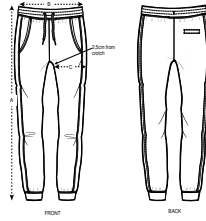

- Cinturilla en tejido principal
- Cordón redondo en el mismo tono rematado con puntas de acabado metálico
- Ojales metálicos
- Cinturilla interior y vista interior de bolsillo en punto de jersey (en contraste en determinados colores)
- Bandas laterales aplicadas en tejido principal
- Bolsillo trasero de ojal
- Bajo de pernera en canalé 1x1
- Puntada de recubierto en todas las costuras
- CERTIFICACIÓN/STOCK: La mayoría de nuestro stock está certificada por GOTS, pero algunas cantidades en ciertos colores siguen siendo OCS BLENDED. Póngase en contacto con atención al cliente para más información.

Combo options

Baby Shaker

Stanley Steps

Stella Traces

Shell : Felpa no perchada , 85% algodón orgánico hilado y peinado , 15% poliéster reciclado , Tejido lavado , Tacto suave , 300 GSM

Printing Specifications

Adecuado para todo tipo de técnicas de impresión. Visite nuestra página web para más información.

Certifications & memberships

Wash Instructions

Lavar con colores similares, no planchar el estampado, dar la vuelta a la prenda para lavarla, plancharla por el revés.

STANLEY/STELLA

SIZES	3-4	5-6/110-116CM	7-8/122-128CM	9-11/134-146CM	12-14
A Waist	25	26.5	29	32	35
B Leg Length	54	62	75	83	89
C Thigh	19	20	21	23.5	26.5

PACKING

SIZES	3-4	5-6/110-116CM	7-8/122-128CM	9-11/134-146CM	12-14
PCS/BAG	5	5	5	5	5
PCS/BOX	40	40	40	40	40