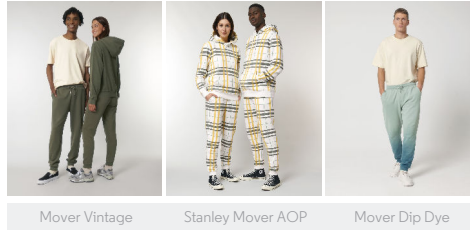

COLORS

ESSENTIAL  
HEATHERS

UNISEX PANTALONES  
**STBM569 - MOVER**

**El pantalón jogger unisex**

Corte normal

- Cinturilla de canalé 1x1
- Cordón redondo, en el mismo tono, rematado con extremos de acabado metálico
- Ojales metálicos
- Forro interior de bolsillo en punto de jersey
- Bolsillo plastrón trasero
- Bajos en canalé 1x1
- Puntada doble en cintura, abertura de bolsillo, laterales y bajos

Combo options

Shell : Felpa perchada , 85% algodón orgánico hilado y peinado , 15% poliéster reciclado , Tejido lavado , Tacto suave , 300 GSM

Printing Specifications

Adecuado para todo tipo de técnicas de impresión. Visite nuestra página web para más información.