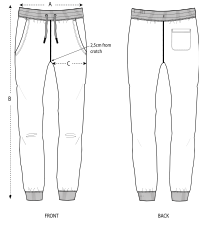

COLORS

ESSENTIAL  
HEATHERS

UNISEX PANTALONES  
**STBM569 - MOVER**

**El pantalón jogger unisex**

Corte normal

- Cinturilla de canalé 1x1
- Cordón redondo, en el mismo tono, rematado con extremos de acabado metálico
- Ojales metálicos
- Forro interior de bolsillo en punto de jersey
- Bolsillo plastrón trasero
- Bajos en canalé 1x1
- Puntada doble en cintura, abertura de bolsillo, laterales y bajos

Combo options

Shell : Felpa perchada , 85% algodón orgánico hilado y peinado , 15% poliéster reciclado , Tejido lavado , Tacto suave , 300 GSM

Printing Specifications

Adecuado para todo tipo de técnicas de impresión. Visite nuestra página web para más información.

Certifications & memberships

Wash Instructions

Wash similar colours together, do not iron on print, wash and iron inside out.

SIZES		XXS	XS	S	M	L	XL	XXL	3XL
A	Waist	33.5	34	37	40	43	46	49	50
B	Leg Length	98	100	102	104	106	108	110	110
C	Thigh	28	28	29.2	30	31	32.5	34	35

## PACKING

SIZES		XXS	XS	S	M	L	XL	XXL	3XL
	PCS/BAG	5	5	5	5	5	5	5	5
	PCS/BOX	10	20	20	20	20	20	20	10