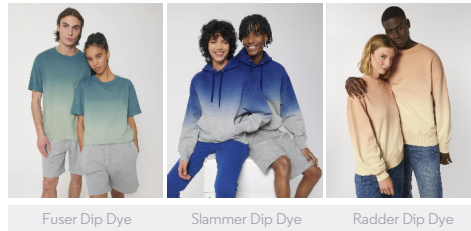

UNISEX PANTALONES

STBU577 - MOVER DIP DYE

COLORS

ESSENTIAL HEATHERS

El pantalón de deporte unisex con estampado dip dye

Corte normal

- Cinturilla en canalé 1x1
- Cordón redondo, en el mismo tono, rematado con extremos de acabado metálico
- Ojales metálicos
- Forro interior del bolsillo forrado en punto de jersey
- Bolsillo de parche de parche
- Bajo de pernera en canalé 1x1
- Puntada doble en cintura, abertura de bolsillos, laterales y bajos
- Producto con estampado dip dye, la apariencia de cada prenda puede variar, el color puede desteñirse, siga nuestra etiqueta de cuidado
- Leer detenidamente las recomendaciones de impresión

Combo options

Shell : Felpa perchada , 100% algodón orgánico hilado y peinado , Tejido lavado , Tejido teñido , 300 GSM

Printing Specifications

Compatible con todos los tipos de técnicas de impresión. Descargue nuestra guía de impresión para obtener más información.