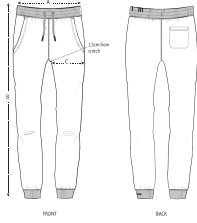

Combo options

Shell : Felpa perchada , 100% algodón orgánico hilado y peinado , Tejido lavado , Tejido teñido , 300 GSM

Printing Specifications

Compatible con todos los tipos de técnicas de impresión. Descargue nuestra guía de impresión para obtener más información.

Certifications & memberships

Wash Instructions

Lavar y secar por separado, la prenda desteñe, no planchar sobre el estampado, lavar y planchar del revés.

Prenda con estampado dip dye. La apariencia de cada prenda puede variar. El color puede desteñirse con el tiempo. El color puede transferirse al rozar con materiales de colores claros. Utilizar un detergente suave sin lejía.

SIZES		XXS	XS	S	M	L	XL	XXL	3XL
A	Waist	33.5	34	37	40	43	46	49	50
B	Leg Length	98	100	102	104	106	108	110	110
C	Thigh	28	28	29.2	30	31	32.5	34	35

PACKING

SIZES	XXS	XS	S	M	L	XL	XXL	3XL
PCS/BAG	5	5	5	5	5	5	5	5
PCS/BOX	10	20	20	20	20	20	20	10