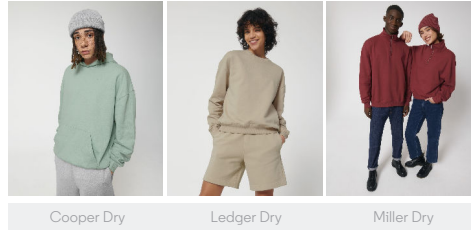

UNISEX SHORTS
STBU944 - BOARDER DRY

COLORS

BLACK DESERT DUST WORKER BLUE FRENCH NAVY

ESSENTIAL
HEATHERS

HEATHER GREY

El pantalón corto de deporte unisex

Corte suelto

- Cintura elástica en el tejido principal
- Cordón redondo en el mismo tono rematado con extremos de acabado metálico
- Ojales bordados
- Forro interior de bolsillo en punto de jersey
- Bolsillo plastrón trasero
- Pespunte sencillo en cintura, abertura de los bolsillos y laterales
- Pespunte doble en bajo y entrepierna

Combo options

Shell : Felpa no perchada , 100% Cotton - Organic Carded , Dry Handfeel , 400 GSM

Printing Specifications

Descargue nuestra guía de estampados para consultar las técnicas de estampación adecuadas.