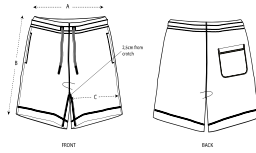

UNISEX SHORTS
STBU944 - BOARDER DRY

COLORS

BLACK DESERT DUST WORKER BLUE FRENCH NAVY

ESSENTIAL
HEATHERS

HEATHER GREY

El pantalón corto de deporte unisex

Corte suelto

- Cintura elástica en el tejido principal
- Cordón redondo en el mismo tono rematado con extremos de acabado metálico
- Ojales bordados
- Forro interior de bolsillo en punto de jersey
- Bolsillo plastrón trasero
- Pespunte sencillo en cintura, abertura de los bolsillos y laterales
- Pespunte doble en bajo y entrepierna

Combo options

Shell : Felpa no perchada , 100% Cotton - Organic Carded , Dry Handfeel , 400 GSM

Printing Specifications

Descargue nuestra guía de estampados para consultar las técnicas de estampación adecuadas.

Certifications & memberships

Wash Instructions

Lavar juntos los colores similares, no planchar la parte estampada, lavar y planchar del revés.

SIZES		XXS	XS	S	M	L	XL	XXL	3XL
A	Waist	35.5	36	39	42	45	48	51	52
B	Leg Length	43	45	47	49	51	53	55	55
C	Thigh	31.5	32	33	34	35	36.5	38	39

PACKING

SIZES		XXS	XS	S	M	L	XL	XXL	3XL
PCS/BAG		5	5	5	5	5	5	5	5
PCS/BOX		10	20	20	20	20	20	20	10