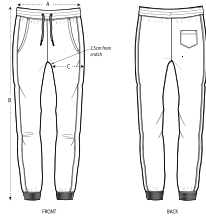

HEATHERS

DARK HEATHER GREY

HEATHER GREY

El pantalón deportivo para ella

Corte entallado

- Cinturilla en tejido principal
- Cordón redondo en el mismo tono rematado con puntas de acabado metálico
- Ojales metálicos
- Cinturilla interior y vista interior de bolsillo en punto de jersey (en contraste en determinados colores)
- Aplique de bandas laterales en tejido principal
- Bolsillo plastrón trasero
- Bajo de pernera en canalé 1x1
- Puntada de recubierto en todas las costuras

Combo options

Stanley Steps

Mini Shake

Shell : Felpa no perchada , 85% algodón orgánico hilado y peinado , 15% poliéster reciclado , Tacto suave , 300 GSM

Printing Specifications

Adecuado para todo tipo de técnicas de impresión. Visite nuestra página web para más información.

Certifications & memberships

Wash Instructions

Lavar con colores similares, no planchar el estampado, dar la vuelta a la prenda para lavarla, plancharla por el revés.

SIZES		XS	S	M	L	XL
A	Waist	38	40	42.5	45	47.5
B	Leg Length	96	98	100	101	102
C	Thigh	25.8	26.5	27.5	29	30.5

PACKING

SIZES	XS	S	M	L	XL
PCS/BAG	5	5	5	5	5
PCS/BOX	20	20	20	20	20