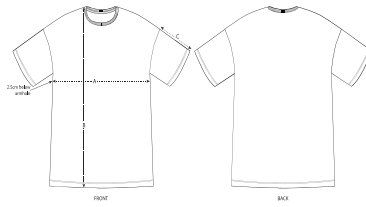

- Manga pegada
- Hombros caídos
- Cuello en canalé 1x1
- Bies interior en tejido principal en el cuello
- Puntada doble estrecha en puños y bajo

Shell : Punto de jersey sencillo , 100% algodón orgánico hilado y peinado ,
Tejido lavado , 155 GSM

SIZES		S	M	L
A	Half Chest	53	58	64
B	Body Length	82	86	90
C	Sleeve Length	20	21	22

PACKING

SIZES	S	M	L
PCS/BAG	5	5	5
PCS/BOX	50	50	50