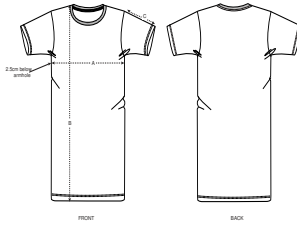

CANYON PINK

El vestido-camiseta para ella

Corte normal

- Manga pegada
- Cuello en canalé 1x1
- Bies interior de punto de jersey en el cuello
- Puntada doble en puños y bajo

Shell : Punto de jersey sencillo , 100% algodón orgánico hilado y peinado ,
Tejido lavado , 180 GSM

Wash similar colours together, do not iron on print, wash and iron inside out.

FRONT

BACK

SIZES		XS	S	M	L	XL	XXL
A	Half Chest	46.5	49	52	55	58	61
B	Body Length	86	88	90	92	93	93
C	Sleeve Length	19	19	20	20	21	21

PACKING

SIZES	XS	S	M	L	XL	XXL
PCS/BAG	5	5	5	5	5	5
PCS/BOX	50	50	50	50	50	50