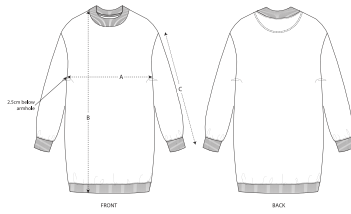

COLORS

ESSENTIAL HEATHERS

MUJER VESTIDO

STDWIGI - STELLA KICKER

Vestido de cuello redondo de mujer

Extragrande

- Manga montada
- Cuello, puños y bajo en punto elástico 1 x 1
- Cinta interior trasera del cuello en tejido de espiga
- Media luna del mismo tejido en la zona trasera del cuello
- Puños y bajo con pespunte sencillo

Combo options

Stella Kicker Tie and Dye

Shell : Felpa no perchada , 85% algodón orgánico hilado y peinado , 15% poliéster reciclado , Tejido lavado , Tacto suave , 300 GSM

Printing Specifications

Descargue nuestra guía de estampados para consultar las técnicas de estampación adecuadas.

SIZES		XS	S	M	L	XL	XXL
A	Half Chest	58.5	61	64	67	70	73
B	Body Length	87	89	91	93	94	95
C	Sleeve Length	54	54	55	55.5	56	56

PACKING

SIZES	XS	S	M	L	XL	XXL
PCS/BAG	5	5	5	5	5	5
PCS/BOX	20	20	20	20	20	20