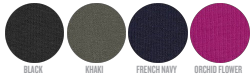

COLORS

ESSENTIAL HEATHERS

MUJER VESTIDO

STDWIGI - STELLA KICKER

Vestido de cuello redondo de mujer

Extragrande

- Manga montada
- Cuello, puños y bajo en punto elástico 1 x 1
- Cinta interior trasera del cuello en tejido de espiga
- Media luna del mismo tejido en la zona trasera del cuello
- Puños y bajo con pespunte sencillo

Combo options

Shell : Felpa no perchada , 85% algodón orgánico hilado y peinado , 15% poliéster reciclado , Tejido lavado , Tacto suave , 300 GSM

Printing Specifications

Descargue nuestra guía de estampados para consultar las técnicas de estampación adecuadas.

Certifications & memberships

www.oeko-tex.com

Wash Instructions

Lavar juntos los colores similares, no planchar la parte estampada, lavar y planchar del revés.