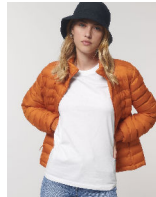

HOMBRE CHAQUETAS ACOLCHADAS
STJM837 - STANLEY VOYAGER

WHITES

OFF WHITE

COLORS

BLACK

DEEP METAL

BRITISH KHAKI

ROYAL BLUE

FRENCH NAVY

RED

FLAME ORANGE

Chaqueta acolchada para él

Corte entallado

- Manga pegada
- Cuello alto con capucha desmontable con cierres metálicos ocultos en acabado mate
- Abertura de la capucha y del bajo con tope de plástico ajustable y cordón elástico
- Cremallera delantera de nylon invertida
- Bolsillos de ojal con cremallera y tirador de grogrén
- Enteramente acolchada
- Piezas laterales para mejorar el corte
- Canalé suave 1x1 en puño
- Costuras interiores ribeteadas

Combo options

Stella Voyager

Shell : Plain Weave , 100% poliéster reciclado , Fluorine-free DWR , 75 GSM
Padding : 100% poliéster reciclado , 175 GSM
Lining : Plain Weave , 100% poliéster reciclado , Fluorine-free DWR , 75 GSM