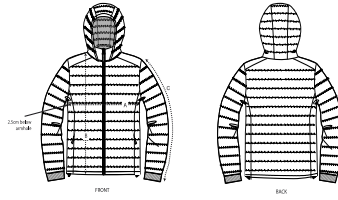

FRENCH NAVY

RED

FLAME ORANGE

Chaqueta acolchada para él

Corte entallado

- Manga pegada
- Cuello alto con capucha desmontable con cierres metálicos ocultos en acabado mate
- Abertura de la capucha y del bajo con tope de plástico ajustable y cordón elástico
- Cremallera delantera de nylon invertida
- Bolsillos de ojal con cremallera y tirador de grogrén
- Enteramente acolchada
- Piezas laterales para mejorar el corte
- Canalé suave 1x1 en puño
- Costuras interiores ribeteadas

Combo options

Stella Voyager

Shell : Plain Weave , 100% poliéster reciclado , Fluorine-free DWR , 75 GSM
Padding : 100% poliéster reciclado , 175 GSM
Lining : Plain Weave , 100% poliéster reciclado , Fluorine-free DWR , 75 GSM

SIZES		S	M	L	XL	XXL	3XL
A	Half Chest	55.5	58	61.5	65	68.5	72
B	Body Length	68	70	73	75	77	79
C	Sleeve Length	67.5	69	70.5	72	73.5	73.5

Some sizes are only available on a limited number of colours. Please check our webshop for latest information