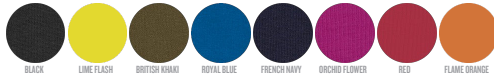

UNISEX CHAQUETAS SIN ACOLCHADO
STJU834 - SPEEDER

COLORS

El cortavientos unisex

Corte normal

- Manga pegada
- Espalda más larga con bajo curvado para mayor protección
- Bajo con tope de plástico ajustable y cordón elástico
- Visera impermeable
- Capucha forrada con tope de plástico ajustable y cordón elástico en el interior
- Cremallera de nylon invertida en zona central delantera con protector de barbilla
- Bolsillos de ojal con cremallera y cierre de grogrén
- Solapa delantera y trasera
- Puño elástico
- Media luna interior en tejido principal
- Cremallera en el bajo y cierre en la sisa para que el pecho quede a medida
-

Combo options

Speeder AOP

Shell : Plain Weave , 100% poliéster reciclado , Fluorine-free DWR , 75 GSM
Lining : Mesh , 100% poliéster reciclado , 75 GSM

Printing Specifications

For suitable print techniques, please download our printing guide