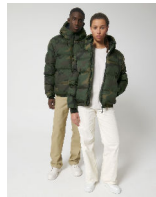

UNISEX CHAQUETAS ACOLCHADAS
STJU840 - PUFFER

WHITES

COLORS

La chaqueta oversize acolchada

Extragrande

- Manga pegada
- Canalé 1x1 en puños
- Bajo elástico
- Capucha forrada con tope de plástico ajustable y cordón elástico en el interior
- Cremallera central delantera de nylon con protector de barbilla
- Bolsillos de ojal con cremallera y cinta de grogrén
- Media luna del tejido principal en la zona trasera del cuello y trabilla para colgar
- Bolsillo interior con cremallera en el pecho
- Cintas interiores de grogrén para mayor versatilidad y comodidad
- Apertura interior con cremallera en el bajo y en el lado izquierdo del pecho para ajustar a medida

Combo options

Puffer AOP

Shell : Plain Weave , 100% poliéster reciclado , Fluorine-free DWR , 75 GSM

Padding : 100% poliéster reciclado , 240 GSM

Lining : Taffeta , 100% poliéster reciclado , 75 GSM

Printing Specifications