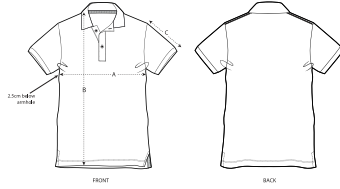

BEN - 183 CM - M

WHITES

COLORS

ESSENTIAL HEATHERS

UNISEX POLOS STPU331 - PREPSTER

Polo unisex

Corte normal

- Manga montada
- Cuello y puños en punto elástico plano
- Cinta interior trasera del cuello en punto liso tupido
- Tapeta delantera con 2 botones del mismo color que el cuerpo
- Corte en las costuras laterales con refuerzo en punto liso tupido
- Pespunte sencillo en las costuras de los hombros
- Bajo con pespunte fino doble

Combo options

Shell : Piqué , 100% algodón orgánico hilado y peinado , Tejido lavado , 230 GSM

Printing Specifications

Descargue nuestra guía de estampados para consultar las técnicas de estampación adecuadas.

Certifications & memberships

Wash Instructions

Lavar juntos los colores similares, no planchar la parte estampada, lavar y planchar del revés.

SIZES	XXS	XS	S	M	L	XL	XXL	3XL	4XL	5XL
A Half Chest	45	47.5	50.5	53.5	56.5	59.5	62.5	65.5	73.5	78.5
B Body Length	63.5	65.5	68.5	71.5	73.5	75.5	77.5	80.5	81.5	83.5
C Sleeve Length	21	21.5	22.5	23.5	24.5	24.5	25.5	26.5	26.5	27