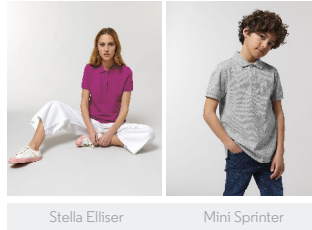

BEN - 183 CM - M

WHITES

COLORS

ESSENTIAL HEATHERS

UNISEX POLOS STPU331 - PREPSTER

Polo unisex

Corte normal

- Manga montada
- Cuello y puños en punto elástico plano
- Cinta interior trasera del cuello en punto liso tupido
- Tapeta delantera con 2 botones del mismo color que el cuerpo
- Corte en las costuras laterales con refuerzo en punto liso tupido
- Pespunte sencillo en las costuras de los hombros
- Bajo con pespunte fino doble

Combo options

Shell : Piqué , 100% algodón orgánico hilado y peinado , Tejido lavado , 230 GSM

Printing Specifications

Descargue nuestra guía de estampados para consultar las técnicas de estampación adecuadas.