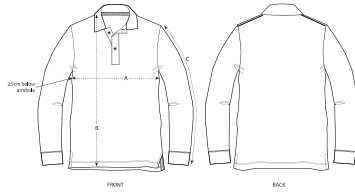

MID HEATHER GREY

HEATHER GREY

DARK HEATHER BLUE

Polo unisex de manga larga

Corte normal

- Manga montada
- Cuello en punto elástico plano
- Cinta interior trasera del cuello en punto liso tupido
- Tapeta delantera con 2 botones del mismo color que el cuerpo
- Corte en las costuras laterales con refuerzo en punto liso tupido
- Pespunte sencillo en las costuras de los hombros
- Puños en punto elástico 1 x 1
- Bajo con pespunte fino doble

Certifications & memberships

Organic
Certified by Control Union
CU1519454

Wash Instructions

Lavar juntos los colores similares, no planchar la parte estampada, lavar y planchar del revés.

STANLEY/STELLA

SIZES		XXS	XS	S	M	L	XL	XXL	3XL
A	Half Chest	45	47.5	50.5	53.5	56.5	59.5	62.5	65.5
B	Body Length	63.5	65.5	68.5	71.5	73.5	75.5	77.5	80.5
C	Sleeve Length	61	62	66	67.5	69	70.5	72	72

PACKING

SIZES		XXS	XS	S	M	L	XL	XXL	3XL
PCS/BAG		5	5	5	5	5	5	5	5
PCS/BOX		25	50	50	50	50	50	50	25