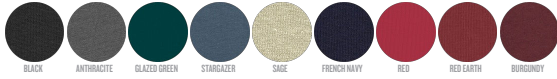

UNISEX POLOS

STPU332 - PREPSTER LONG SLEEVE

WHITES

WHITE

COLORS

BLACK

ANTHRACITE

GLAZED GREEN

STARBAZER

SAGE

FRENCH NAVY

RED

RED EARTH

BURGUNDY

ESSENTIAL

HEATHERS

MID HEATHER GREY

HEATHER GREY

DARK HEATHER BLUE

Polo unisex de manga larga

Corte normal

- Manga montada
- Cuello en punto elástico plano
- Cinta interior trasera del cuello en punto liso tupido
- Tapeta delantera con 2 botones del mismo color que el cuerpo
- Corte en las costuras laterales con refuerzo en punto liso tupido
- Pespunte sencillo en las costuras de los hombros
- Puños en punto elástico 1 x 1
- Bajo con pespunte fino doble