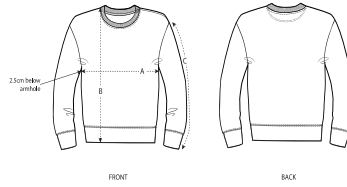

Corte normal

- Manga pegada
- Canalé 1x1 en cuello, puño y bajo
- Solapa en los hombros con 1 cierre del mismo color y 1 cierre oculto para una mejor colocación
- Bies interior en punto de jersey en cuello
- Media luna interior en tejido principal
- Puntada simple en cuello
- Puño y bajo con puntada doble

Combo options

Shell : Felpa no perchada , 85% algodón orgánico hilado y peinado , 15% poliéster reciclado , Tejido lavado , Tacto suave , 280 GSM

Printing Specifications

For suitable print techniques, please download our printing guide

Certifications & memberships

Wash Instructions

Lavar colores similares juntos, no planchar el estampado, lavar y planchar del revés.

SIZES	6-12 M/68-80CM	12-18 M/80-86CM	18-24 M/86-92CM	24-36 M/92-98CM
A Half Chest	29.5	31	32.5	33.5
B Body Length	32	33.5	35.5	38
C Sleeve Length	22	22.5	24.5	27