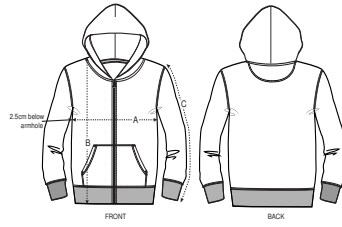

#### Corte normal

- Manga pegada
- Capucha forrada en tejido principal
- Bies interior de espiga en cuello y cremallera
- Media luna interior en tejido principal
- Cremallera metálica
- Canalé 1x1 en puños y bajo
- Puntada doble en hombros, puños y bajo
- Bolsillo canguro con puntada doble ancha

#### Wash Instructions

Lavar con colores similares, no planchar el estampado, dar la vuelta a la prenda para lavarla, plancharla por el revés.

SIZES	3-4	5-6/110-116CM	7-8/122-128CM	9-11/134-146CM	12-14
A Half Chest	35	37	39	43	46
B Body Length	42	46	51.5	57.5	62.5
C Sleeve Length	36.5	42	48	54	59