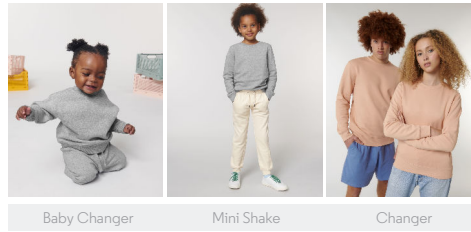

INFANTIL SUDADERAS DE CUELLO REDONDO
STSK913 - MINI CHANGER

La sudadera Iconic de cuello redondo para niño/a

Corte normal

- Manga pegada
- Canalé 1x1 en cuello, puños y bajo
- Bies interior de punto de jersey en el cuello
- Media luna interior en tejido principal
- Puntada simple en el cuello
- Puntada doble en hombros, puños y bajo
- CERTIFICACIÓN/STOCK: La mayoría de nuestro stock está certificada por GOTS, pero algunas cantidades en ciertos colores siguen siendo OCS BLENDED. Póngase en contacto con atención al cliente para más información.

Combo options

WHITES

COLORS

ESSENTIAL

HEATHERS

Shell : Felpa perchada , 85% algodón orgánico hilado y peinado , 15% poliéster reciclado , Tejido lavado , Tacto suave , 300 GSM

Printing Specifications

Adecuado para todo tipo de técnicas de impresión. Visite nuestra página web para más información.