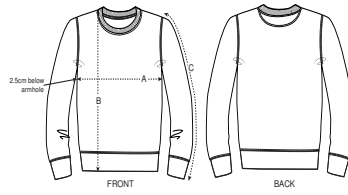

INFANTIL SUDADERAS DE CUELLO REDONDO
STSK913 - MINI CHANGER

La sudadera Iconic de cuello redondo para niño/a

Corte normal

- Manga pegada
- Canalé 1x1 en cuello, puños y bajo
- Bies interior de punto de jersey en el cuello
- Media luna interior en tejido principal
- Puntada simple en el cuello
- Puntada doble en hombros, puños y bajo
- CERTIFICACIÓN/STOCK: La mayoría de nuestro stock está certificada por GOTS, pero algunas cantidades en ciertos colores siguen siendo OCS BLENDED. Póngase en contacto con atención al cliente para más información.

Combo options

WHITES

COLORS

ESSENTIAL

HEATHERS

Shell : Felpa perchada , 85% algodón orgánico hilado y peinado , 15% poliéster reciclado , Tejido lavado , Tacto suave , 300 GSM

Printing Specifications

Adecuado para todo tipo de técnicas de impresión. Visite nuestra página web para más información.

Certifications & memberships

Wash Instructions

Lavar con colores similares, no planchar el estampado, dar la vuelta a la prenda para lavarla, plancharla por el revés.

SIZES	3-4	5-6/110-116CM	7-8/122-128CM	9-11/134-146CM	12-14
A Half Chest	35	37	39	43	46
B Body Length	42	46	51.5	57.5	61
C Sleeve Length	36.5	42	48	54	59